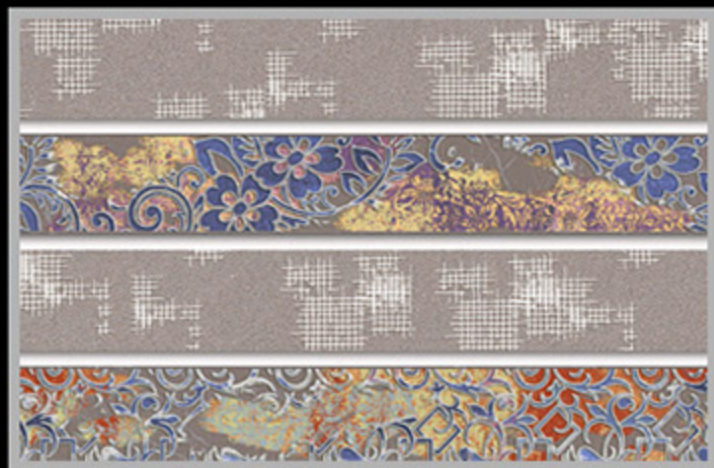

D 6115 HL-1

D 6115 D

Satin Matt
12" x 18"

 **Sedona**

An American Style

D 6116 L

D 6116 HL-1

D 6116 D