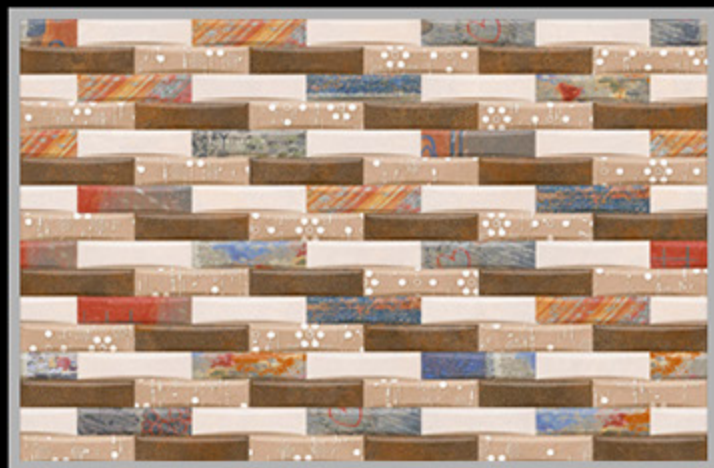

D 6103 L

D 6103 HL-1